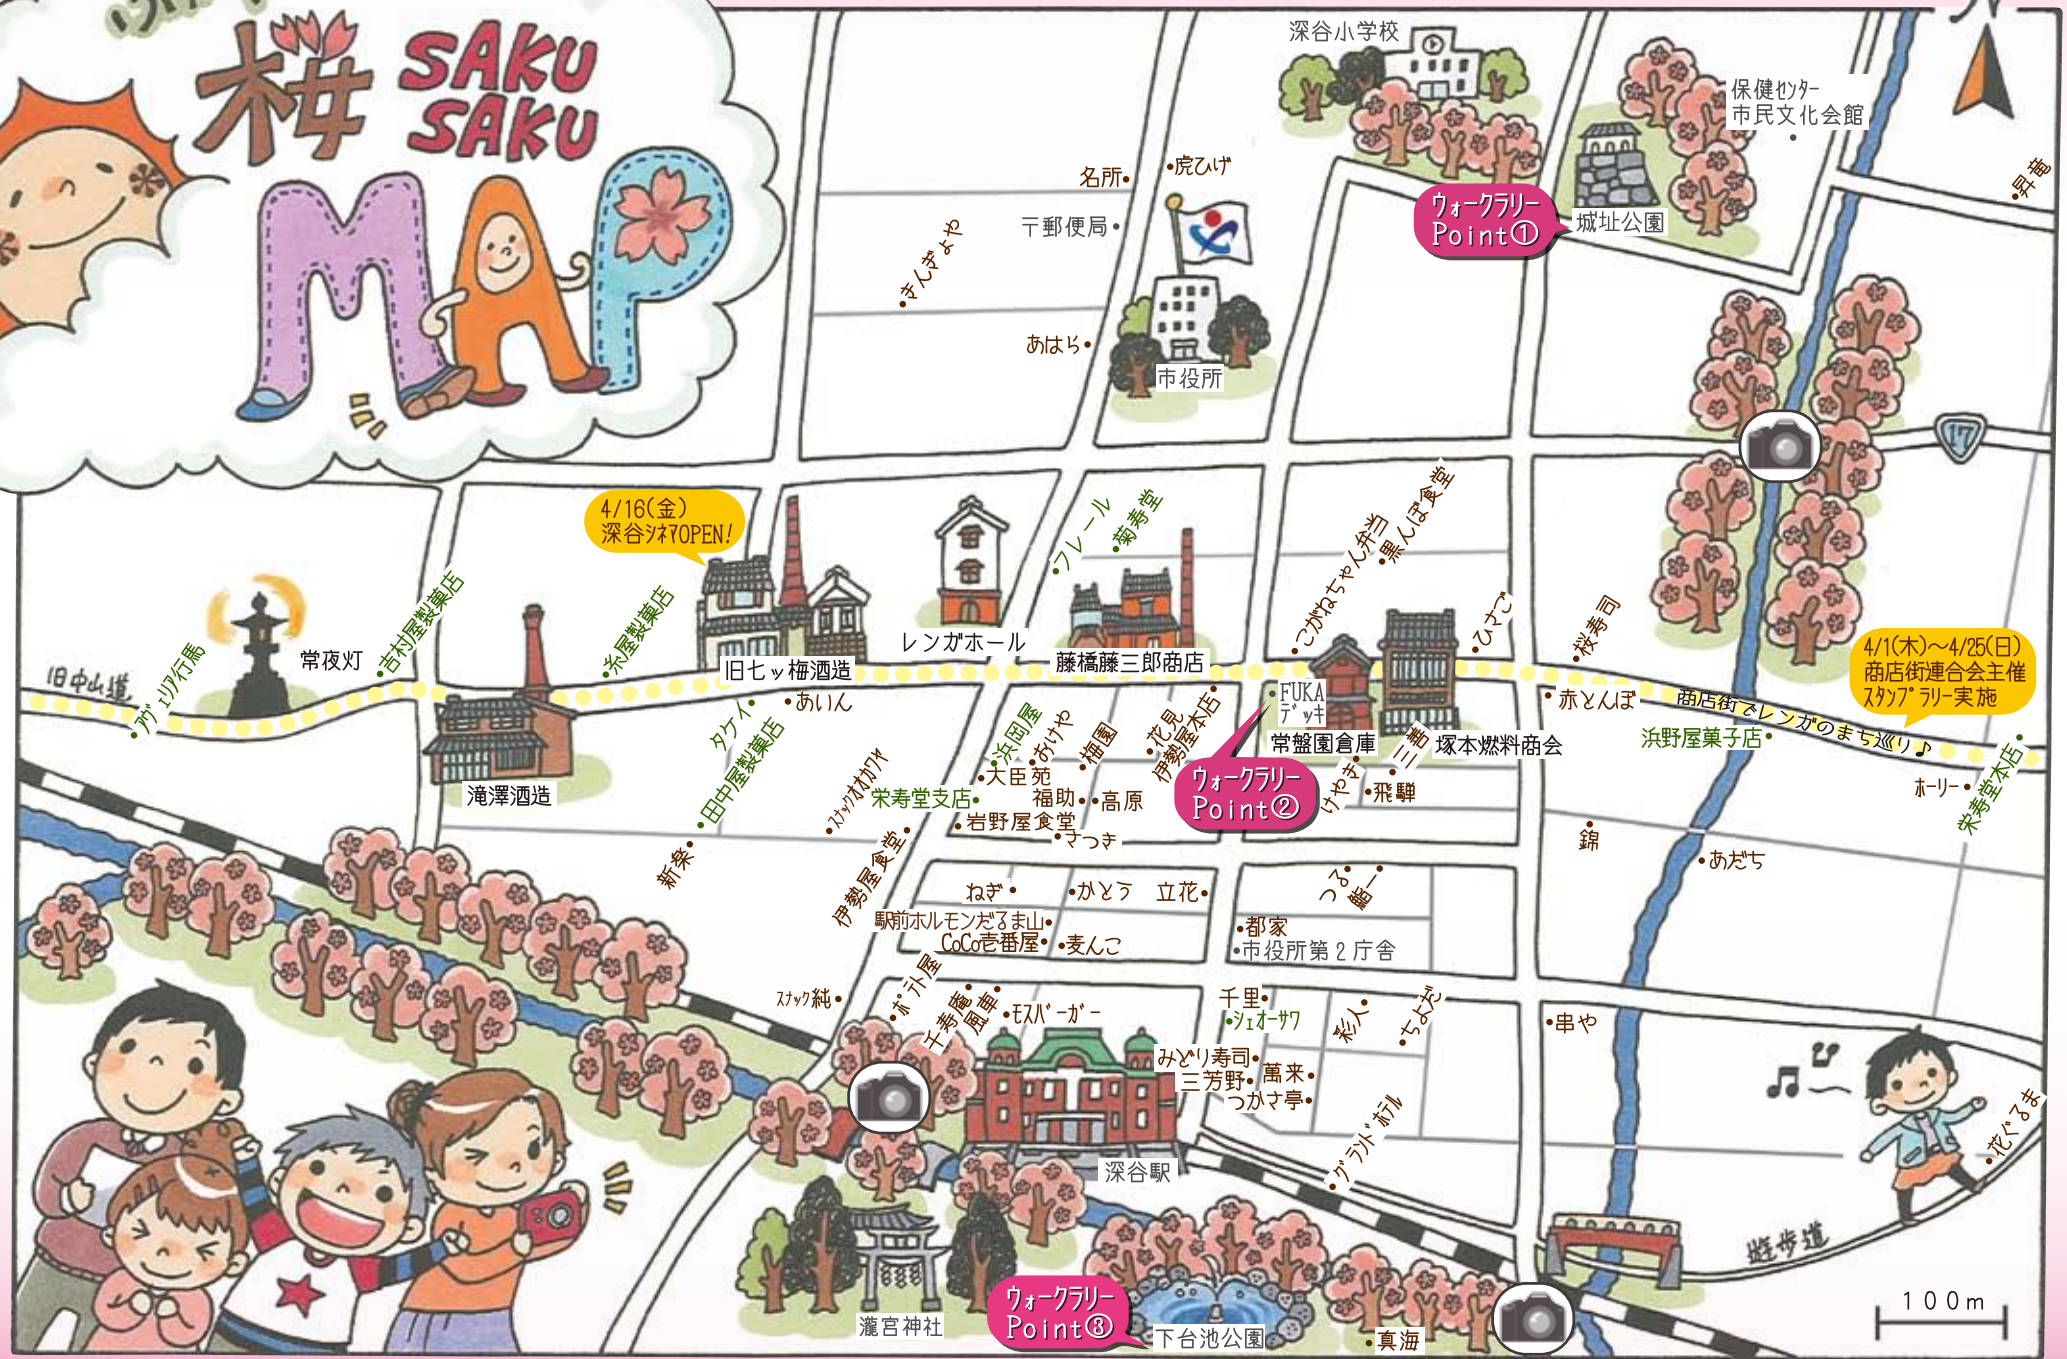

ふかや
桜 SAKU SAKU
M A P

📷…撮影スポット 茶色…飲食店 緑色…製菓店 ★ウォークラリー開催!! 詳しくは裏面をご覧ください。