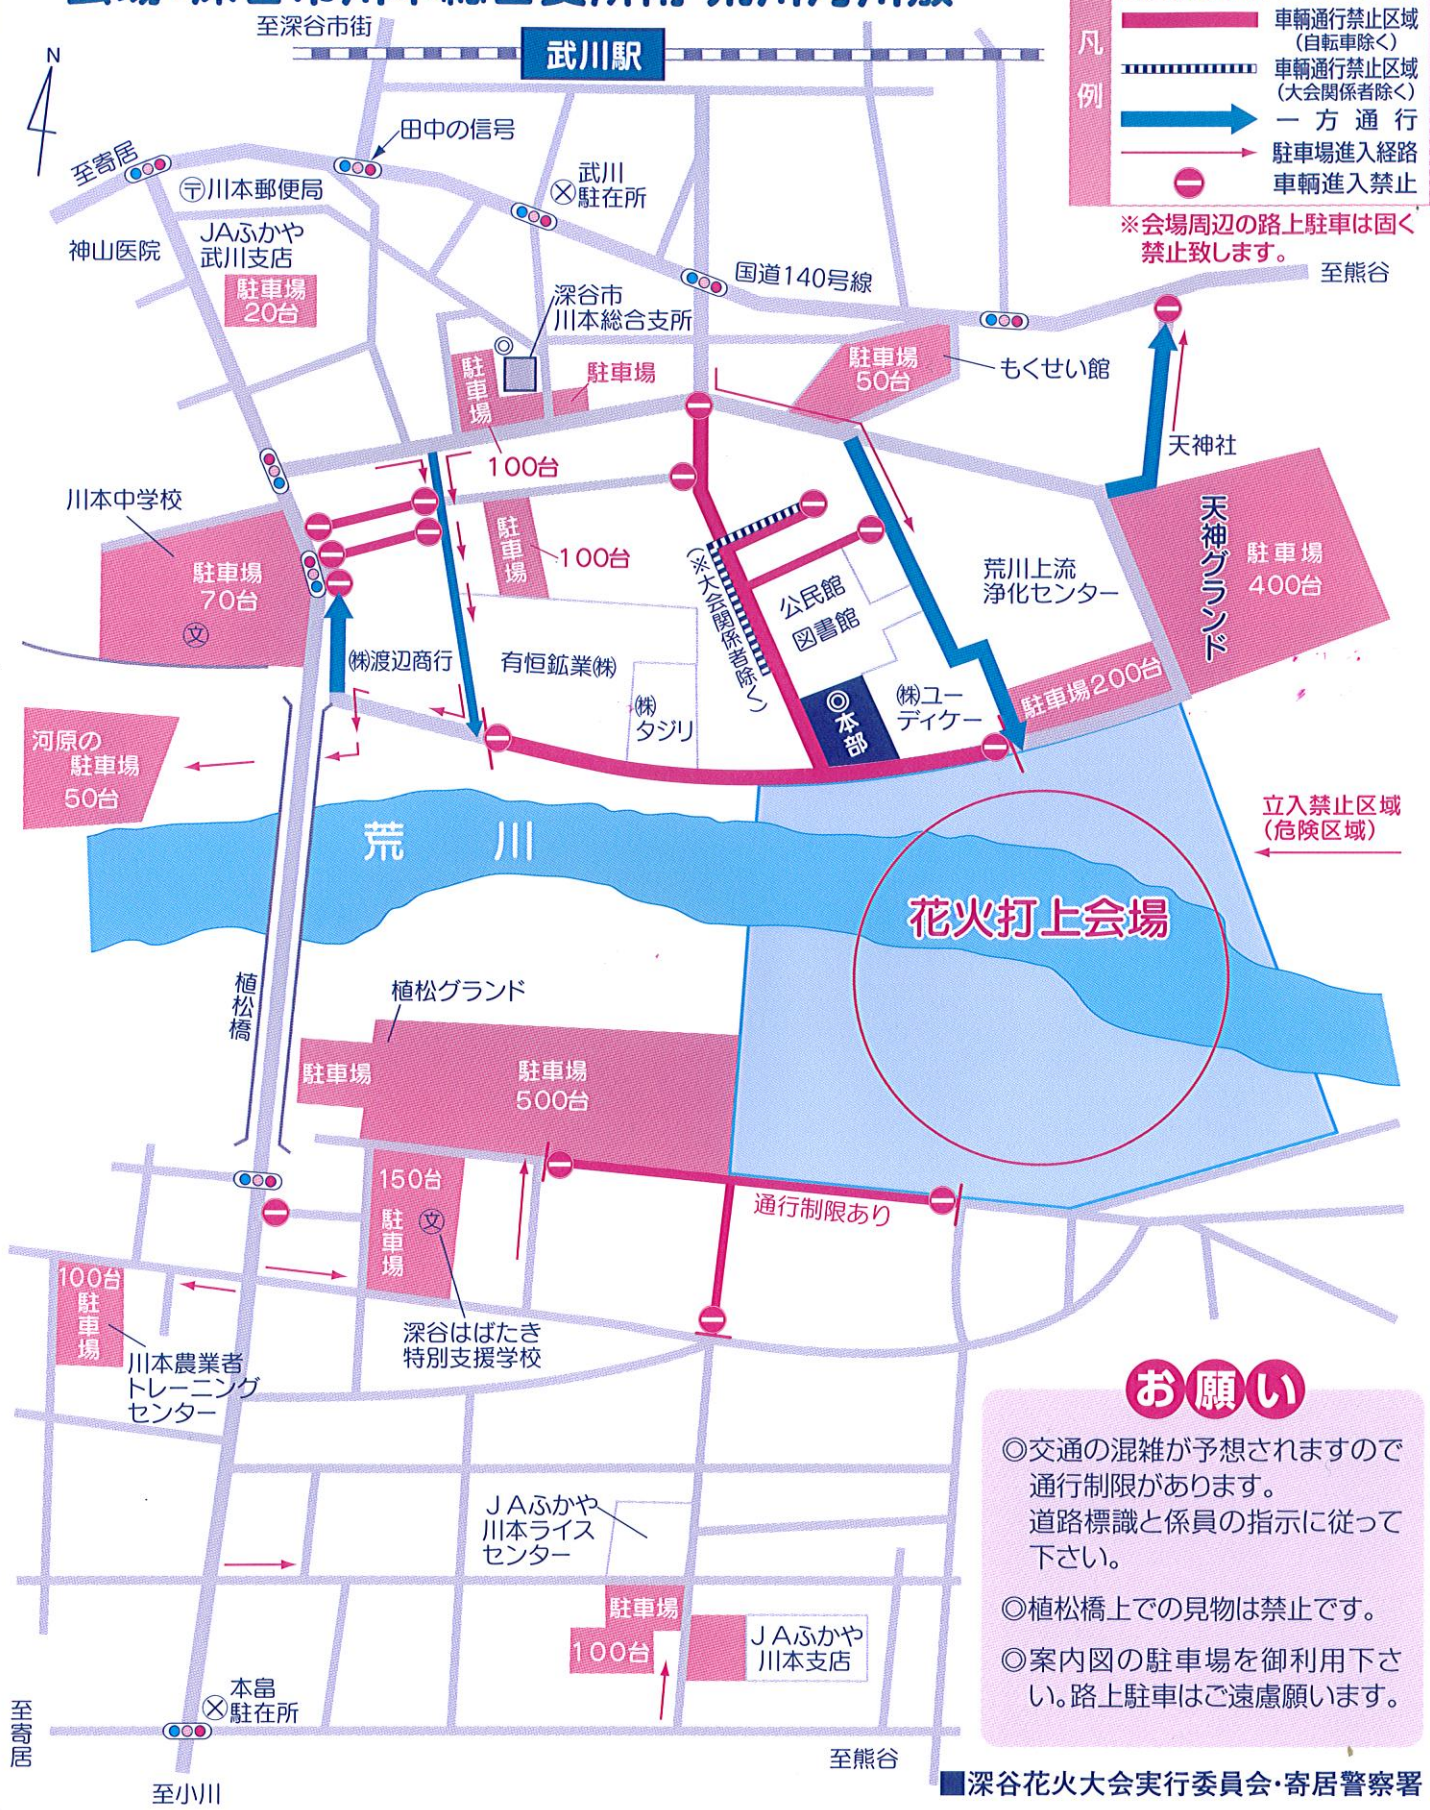

深谷花火大会 交通規制略図

日時:平成25年8月4日(日) 午後7時~午後9時
会場:深谷市川本総合支所南 荒川河川敷

※雨天の場合11日(日)に延期

交通規制時間 17:00~21:30

- 凡例
- 車輛通行禁止区域 (自転車除く)
 - ▨ 車輛通行禁止区域 (大会関係者除く)
 - ➡ 一方通行
 - ➡ 駐車場進入経路
 - ⊘ 車輛進入禁止

※会場周辺の路上駐車は固く禁止致します。

お願い

- ◎交通の混雑が予想されますので通行制限があります。道路標識と係員の指示に従って下さい。
- ◎植松橋上での見物は禁止です。
- ◎案内図の駐車場を御利用下さい。路上駐車はご遠慮願います。

■深谷花火大会実行委員会・寄居警察署

当日は混雑が予想されますのでお早めにお越し下さい。