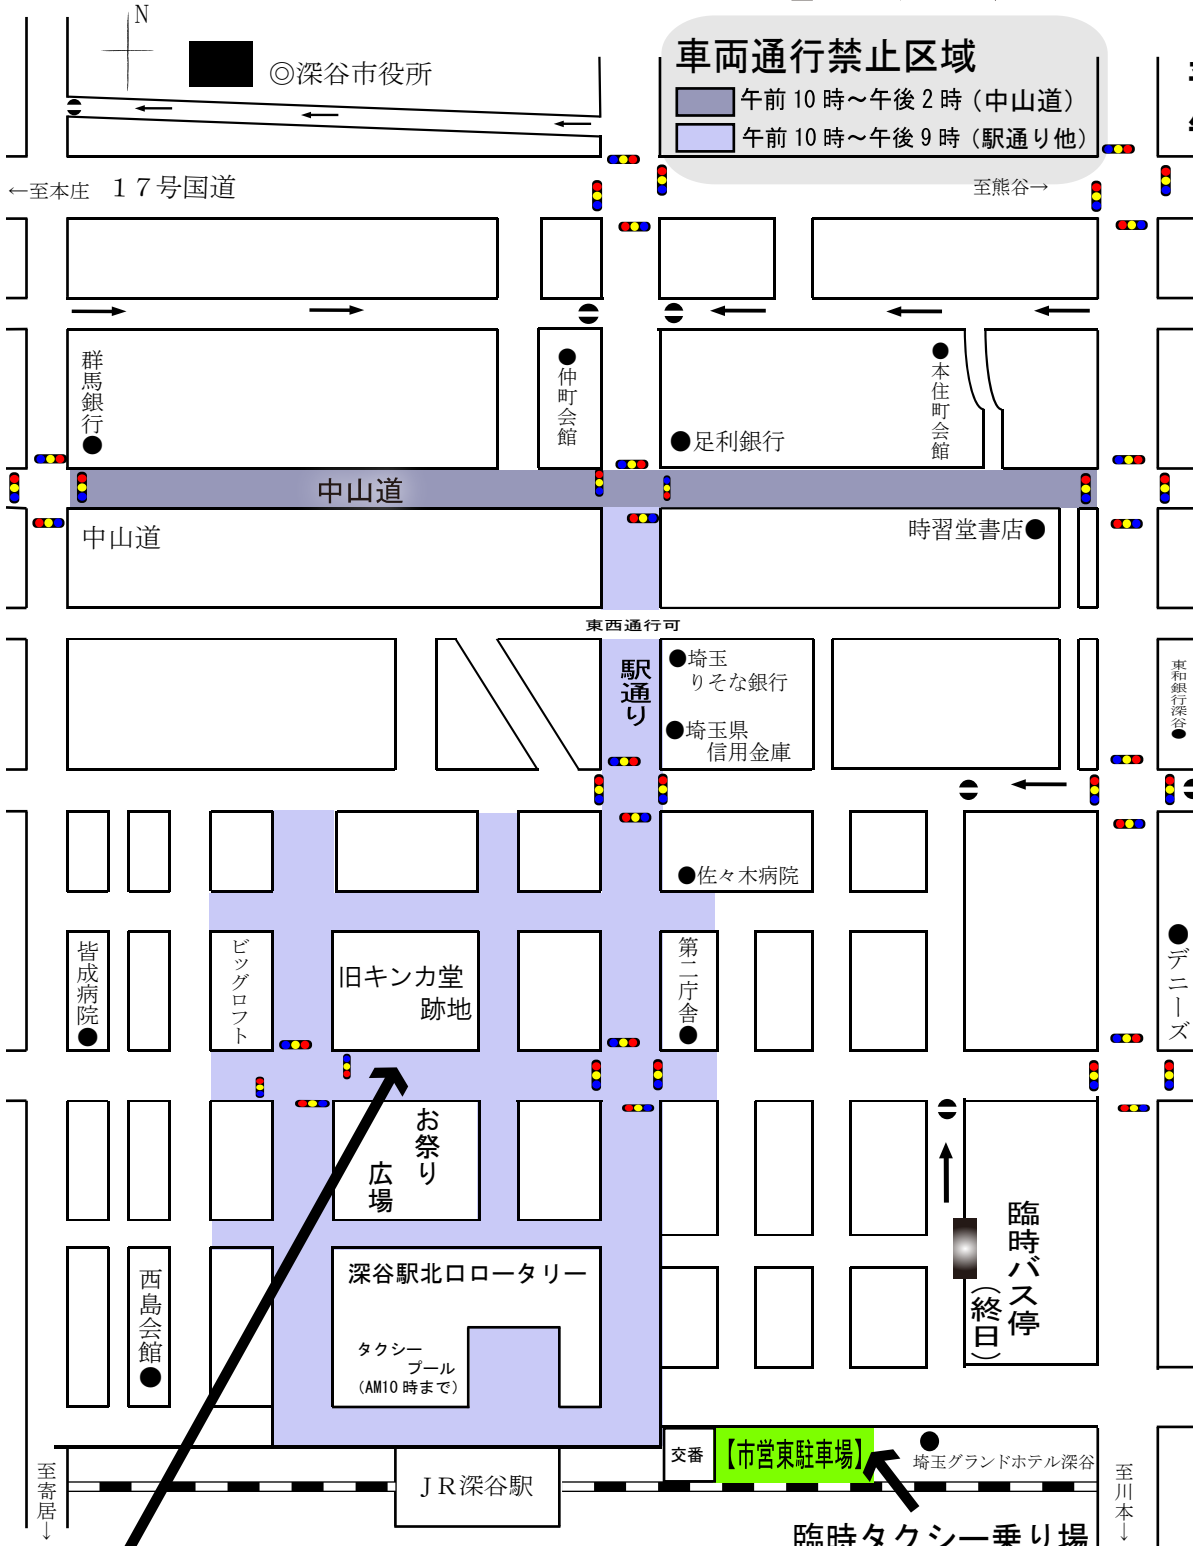

『第16回 深谷まつり』交通規制のお知らせ

平成23年7月30日(土)
午前10時～午後9時

深谷まつり当日は、深谷駅北口周辺の混雑が予想されますので、駅をご利用される方は南口をご利用いただくよう、ご協力の程お願い致します。

※深谷駅北駐車場及び東駐車場は、終日使用不可能となりますのでご注意ください。

※深谷駅北口の交通規制にともない、タクシー乗り場(午前10～)・バス停(終日)が移動しますので、ご注意ください。
(地図参照)

臨時タクシー乗り場 (AM10:00～)

深谷まつり実行委員会事務局
(深谷市観光協会内)

住所 深谷市西島町3-1-8 (JR深谷駅構内)
電話 048-575-0015

【深谷まつり開催期間 問い合わせ先】
深谷まつり祭典本部
電話 048-575-0015