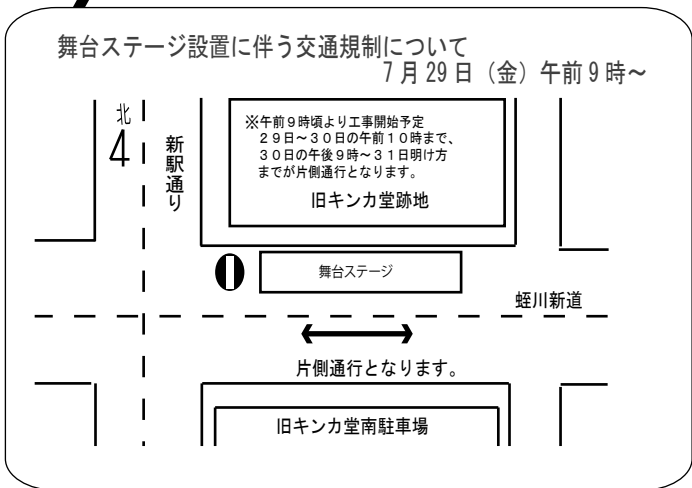

『第16回 深谷まつり』交通規制のお知らせ

平成23年7月30日(土)
午前10時～午後9時

深谷まつり当日は、深谷駅北口周辺の混雑が予想されますので、駅をご利用される方は南口をご利用いただくよう、ご協力の程お願い致します。

※深谷駅北駐車場及び東駐車場は、終日使用不可能となりますのでご注意ください。

※深谷駅北口の交通規制にともない、タクシー乗り場(午前10～)・バス停(終日)が移動しますので、ご注意ください。
(地図参照)